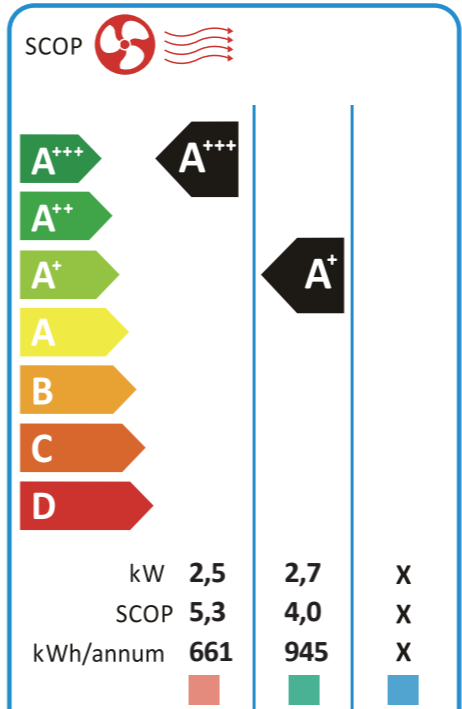

ENERG Y IJA
енергия · ενεργεια IE IA

BOSCH

Model ASI09DW30
ASO09DW30

ENERGIA · ЕНЕРГИЯ · ΕΝΕΡΓΕΙΑ · ENERGIJA · ENERGY · ENERGIE · ENERGI
626/2011